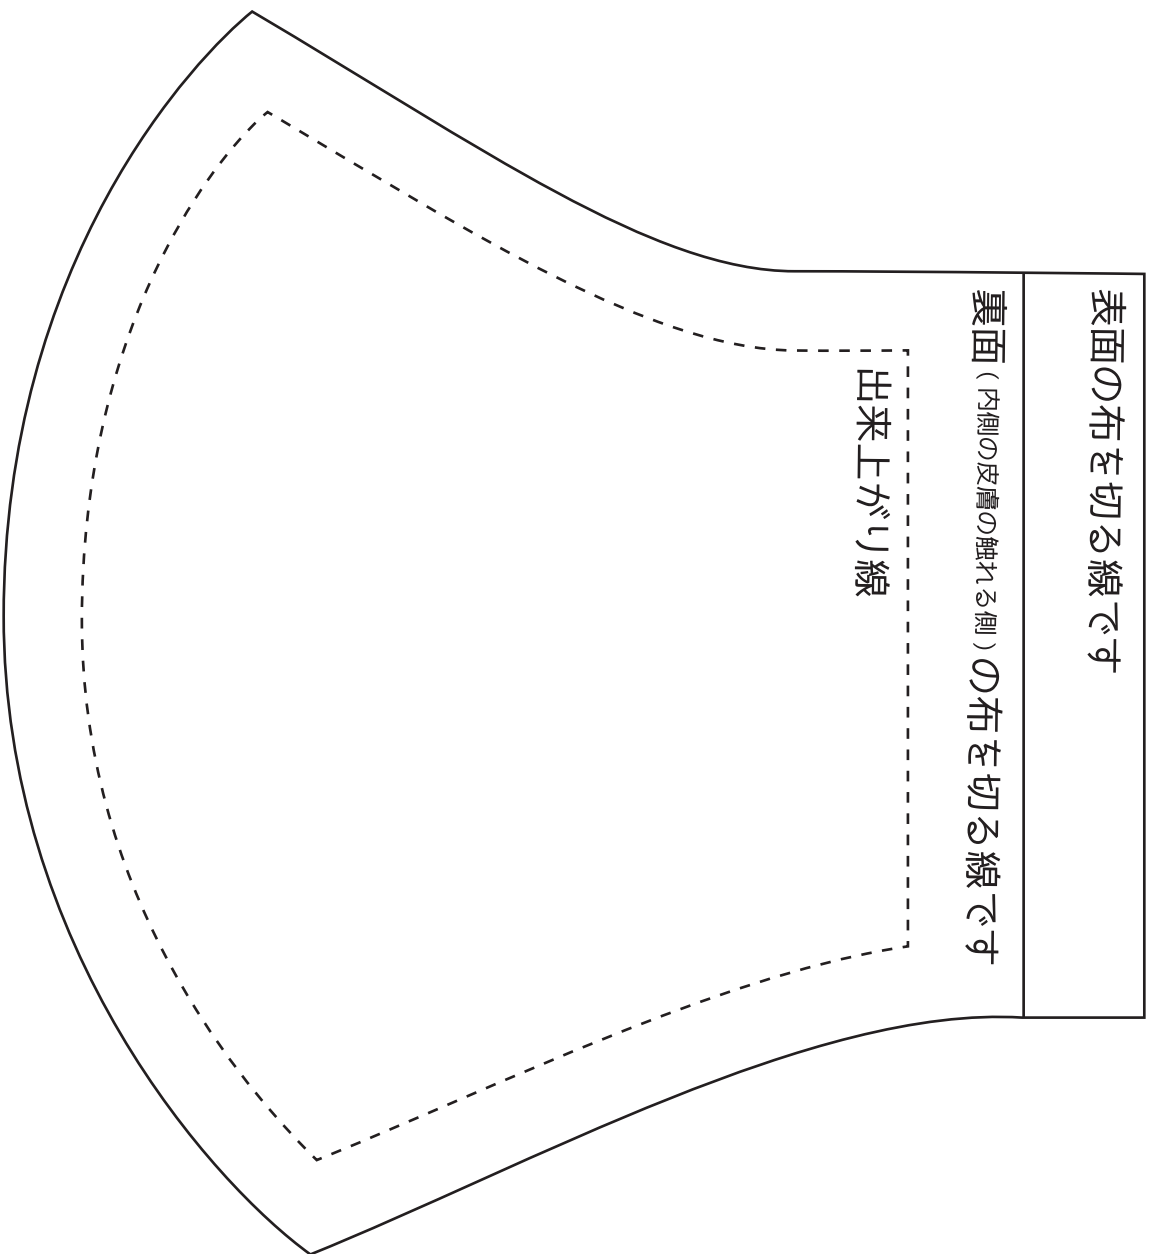

表面の布を切る線です

裏面（内側の皮膚の触れる側）の布を切る線です

出来上がり線

<http://unnunkannun.com/>

©Sachikok Kawakami

MENS MASK

大人 男性用マスクサイズ

表面の布を切る線です

裏面（内側の皮膚の触れる側）の布を切る線です

出来上がり線

<http://unnunkannun.com/>

©Sachikok Kawakami

LADIES MASK

大人 女性用マスクサイズ

<http://unnunkannun.com/>

©Sachikok Kawakami

KIDS MASK

子ども用マスクサイズ