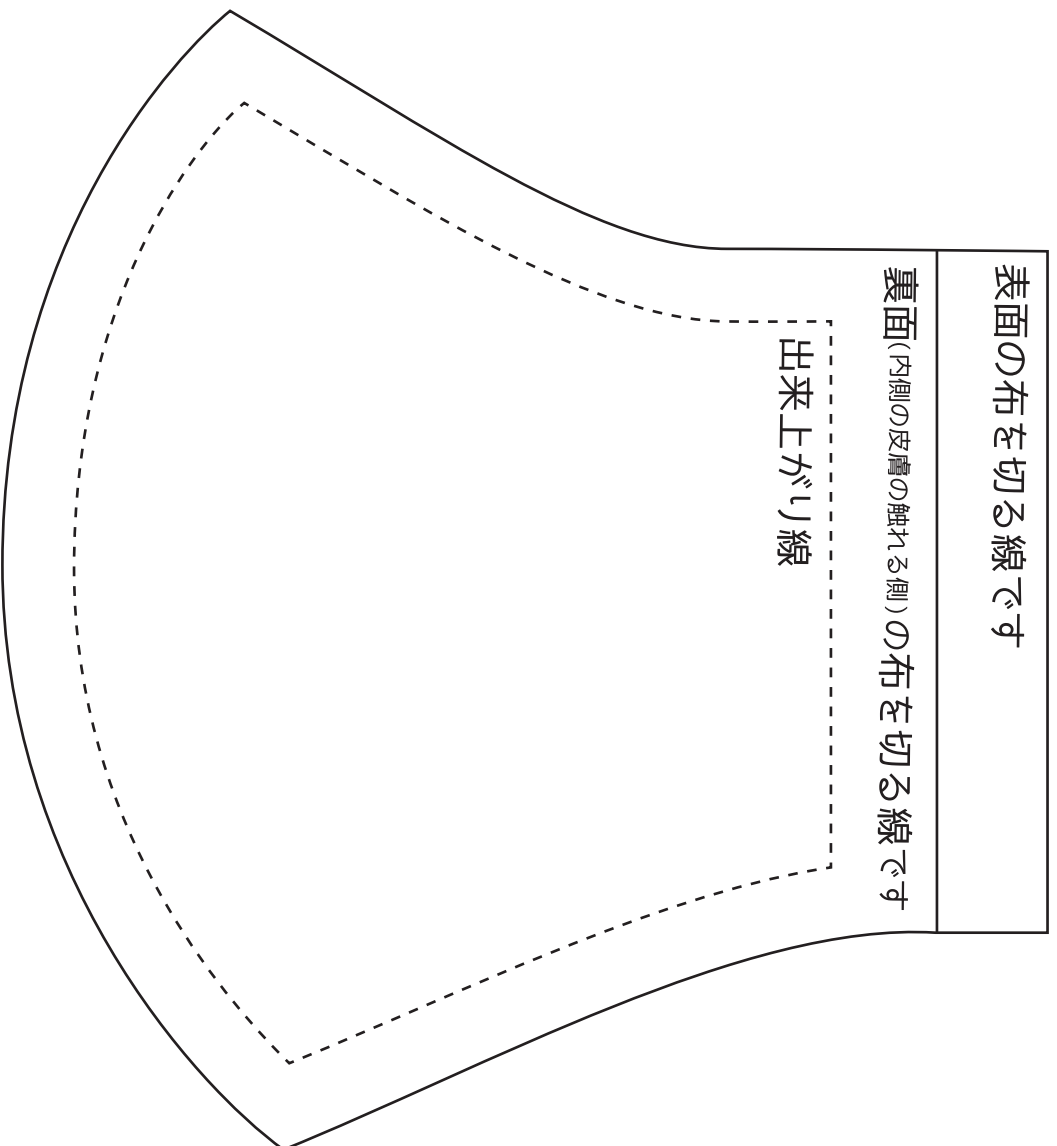

表面の布を切る線です

裏面（内側の皮膚の触れる側）の布を切る線です

出来上がり線

<http://unnunkannun.com/>

©Sachikok Kawakami

MENS MASK

大人 男性用マスクサイズ

表面の布を切る線です

裏面（内側の皮膚の触れる側）の布を切る線です

出来上がり線

<http://unnunkannun.com/>

©Sachikok Kawakami

LADIES MASK

大人 女性用マスクサイズ

<http://unnunkannun.com/>

©Sachikok Kawakami

KIDS MASK

子ども用マスクサイズ